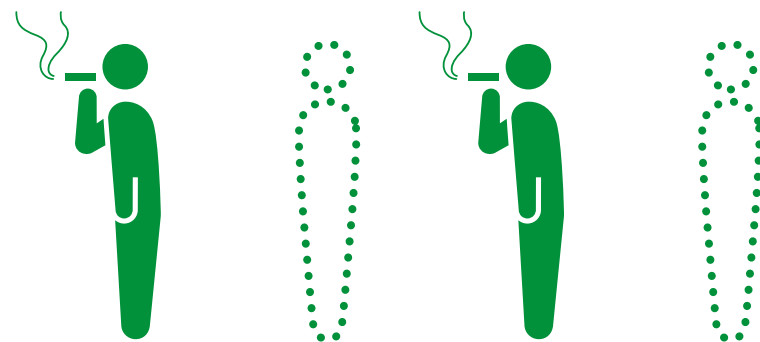

# 感染予防のため 入室制限中

喫煙専用室は密室で

密集しやすい環境のため、室内で  
他者との距離2mが保てない場合は  
先の方が退室してからご利用ください。